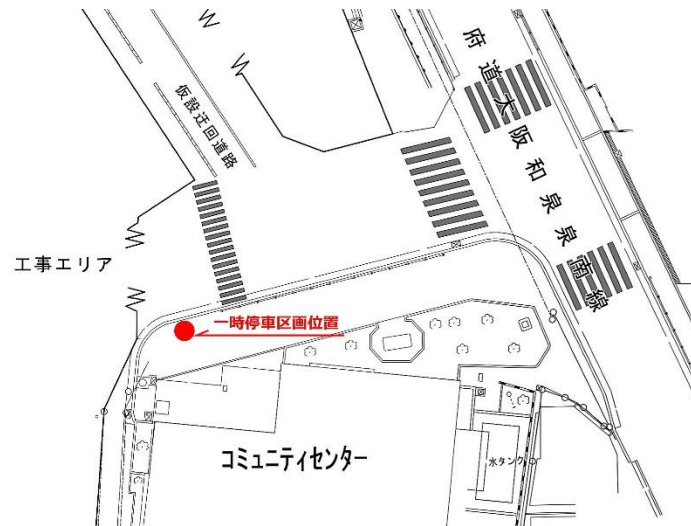

## 荷物搬出入等が可能な一時停車区画について

和泉市コミュニティセンター入口前に、荷物搬出入等が可能な一時停車区画を、ご利用の皆様にはわかりやすいよう整備を行いました。施設利用の際には、ぜひご使用ください。

なお、市役所敷地内において、引き続き、新庁舎整備事業を実施しており、何かとご不便をおかけいたしますが、ご理解ご協力のほどよろしくお願い致します。

(配置図)

(現地写真)